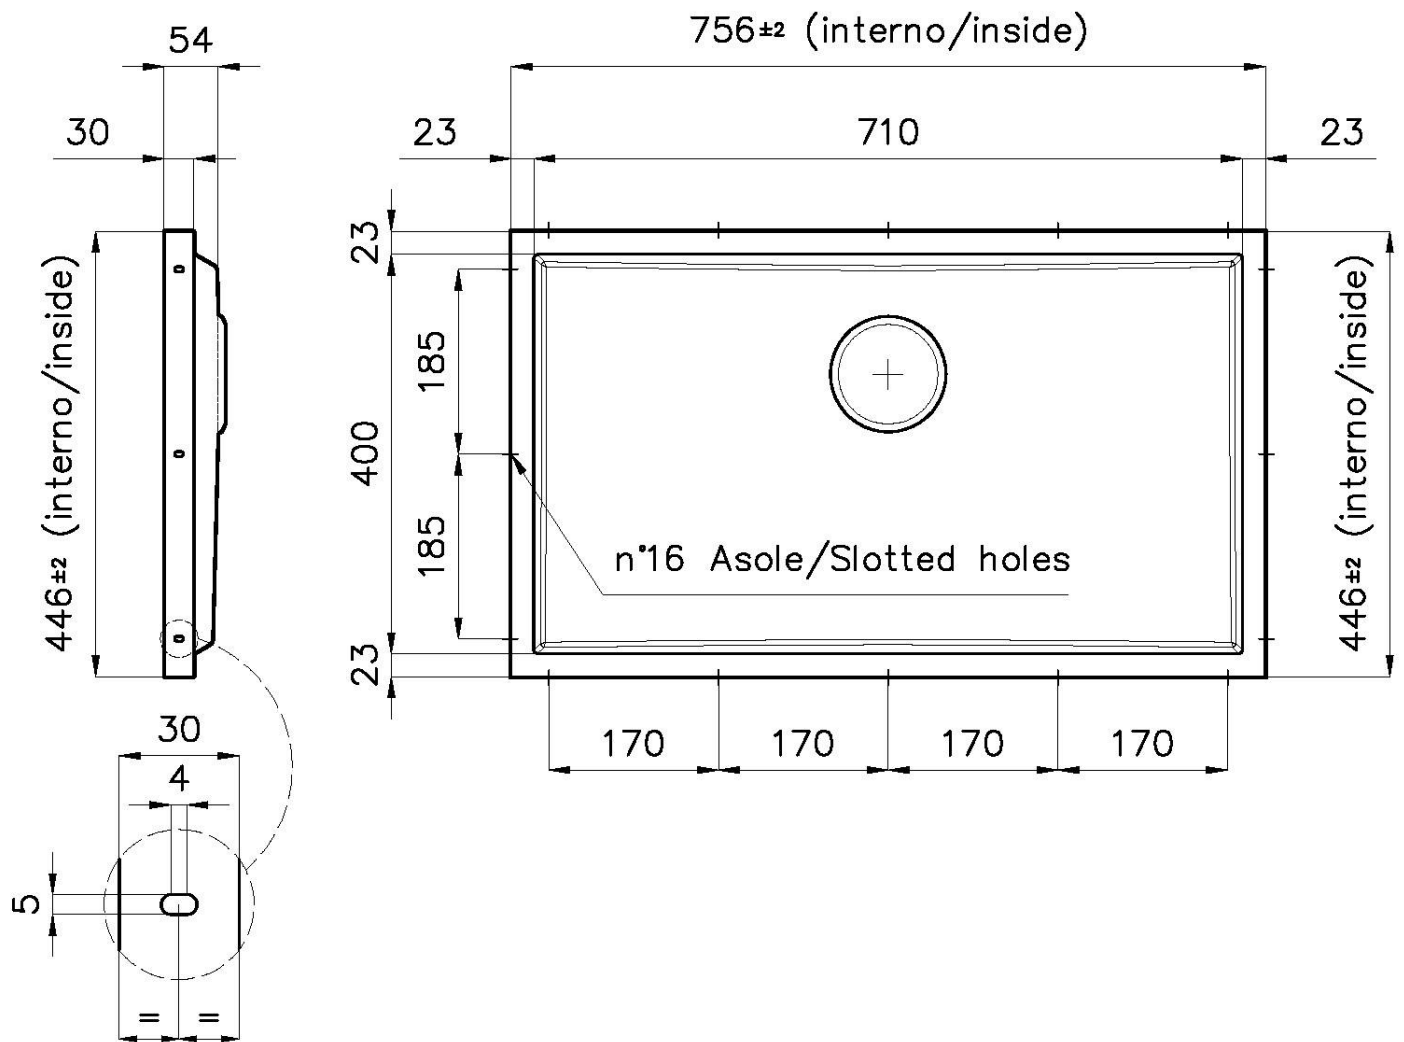

Fregadero Phantom Base

Recomendado para espesor 20 mm

fregaderos

Código: 5557 240

CARACTERÍSTICAS

PHANTOM BASE - 20 mm

Los fondos de fregadero Phantom BASE están especialmente diseñados para acoplarse con fregaderos construidos a partir de losa. El canal perimetral facilita una perfecta y sencilla fijación. Esta versión de Phantom BASE es compatible con láminas de 20 mm de espesor.

FREGADEROS DE ESPESOR

Acero 1 mm de espesor. Un espesor importante que garantiza máxima robustez para los fregaderos que no conocen las señales del envejecimiento.

REBOSADERO PERIMETRAL

El rebosadero es una seguridad siempre presente en los fregaderos Foster que impide el desbordamiento del agua de la cubeta en caso de olvido. La solución del desagüe perimetral mejora la estética gracias a la forma cuadrada y esencial.

DETALLES

Material Acero inoxidable AISI 304

Texture Foster cepillado

Dimensiones 756 x 446 mm

Número de cubetas 1 cubeta

Medida de la cubeta 716 x 406 mm

Hueco de encastre Ver ficha técnica

Dotaciones estándar Desagüe, rebosadero Foster y tubo corrugado universal (para instalar diferentes rebosaderos), Caja de embalaje

Desagüe Desagüe 3.5 "

Notas: Para chapas de 20 mm de espesor

DIBUJOS TÉCNICOS

DETTAGLIO PER TROPPO PIENO / OVERFLOW DETAILS

GALERÍA

ACCESORIOS OPCIONALES

Cesta blanca de acero inoxidable
8612 000

Cesta portaplatos inox
8100 201