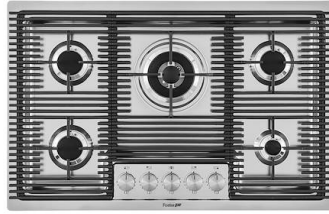

Fregadero Phantom Base

Recomendado para espesor 20 mm

fregaderos

Código: 5557 240

CARACTERÍSTICAS

PHANTOM BASE - 20 mm

Los fondos de fregadero Phantom BASE están especialmente diseñados para acoplarse con fregaderos construidos a partir de losa. El canal perimetral facilita una perfecta y sencilla fijación. Esta versión de Phantom BASE es compatible con láminas de 20 mm de espesor.

PHANTOM BASE SIN SOLDADURA

El fondo de acero Phantom BASE resuelve el problema del drenaje de las soluciones de la chapa, la inclinación que hace el molde garantiza un perfecto flujo de agua. Los radios y el perfil inclinado de Phantom BASE son garantía de higiene y total practicidad en las operaciones de limpieza.

Cubeta blanca
8153 100

Griglia Black
8100 653

Tabla de corte de HPDE
8657 001

MARIDAJE RECOMENDADO

Monomando Omega Plus
8497 020

Placa de cocción Milanello 5F
7682 000

RESIDUOS AUTOMÁTICOS OPCIONALES

Desagüe automático Space Light - PL
8407 117